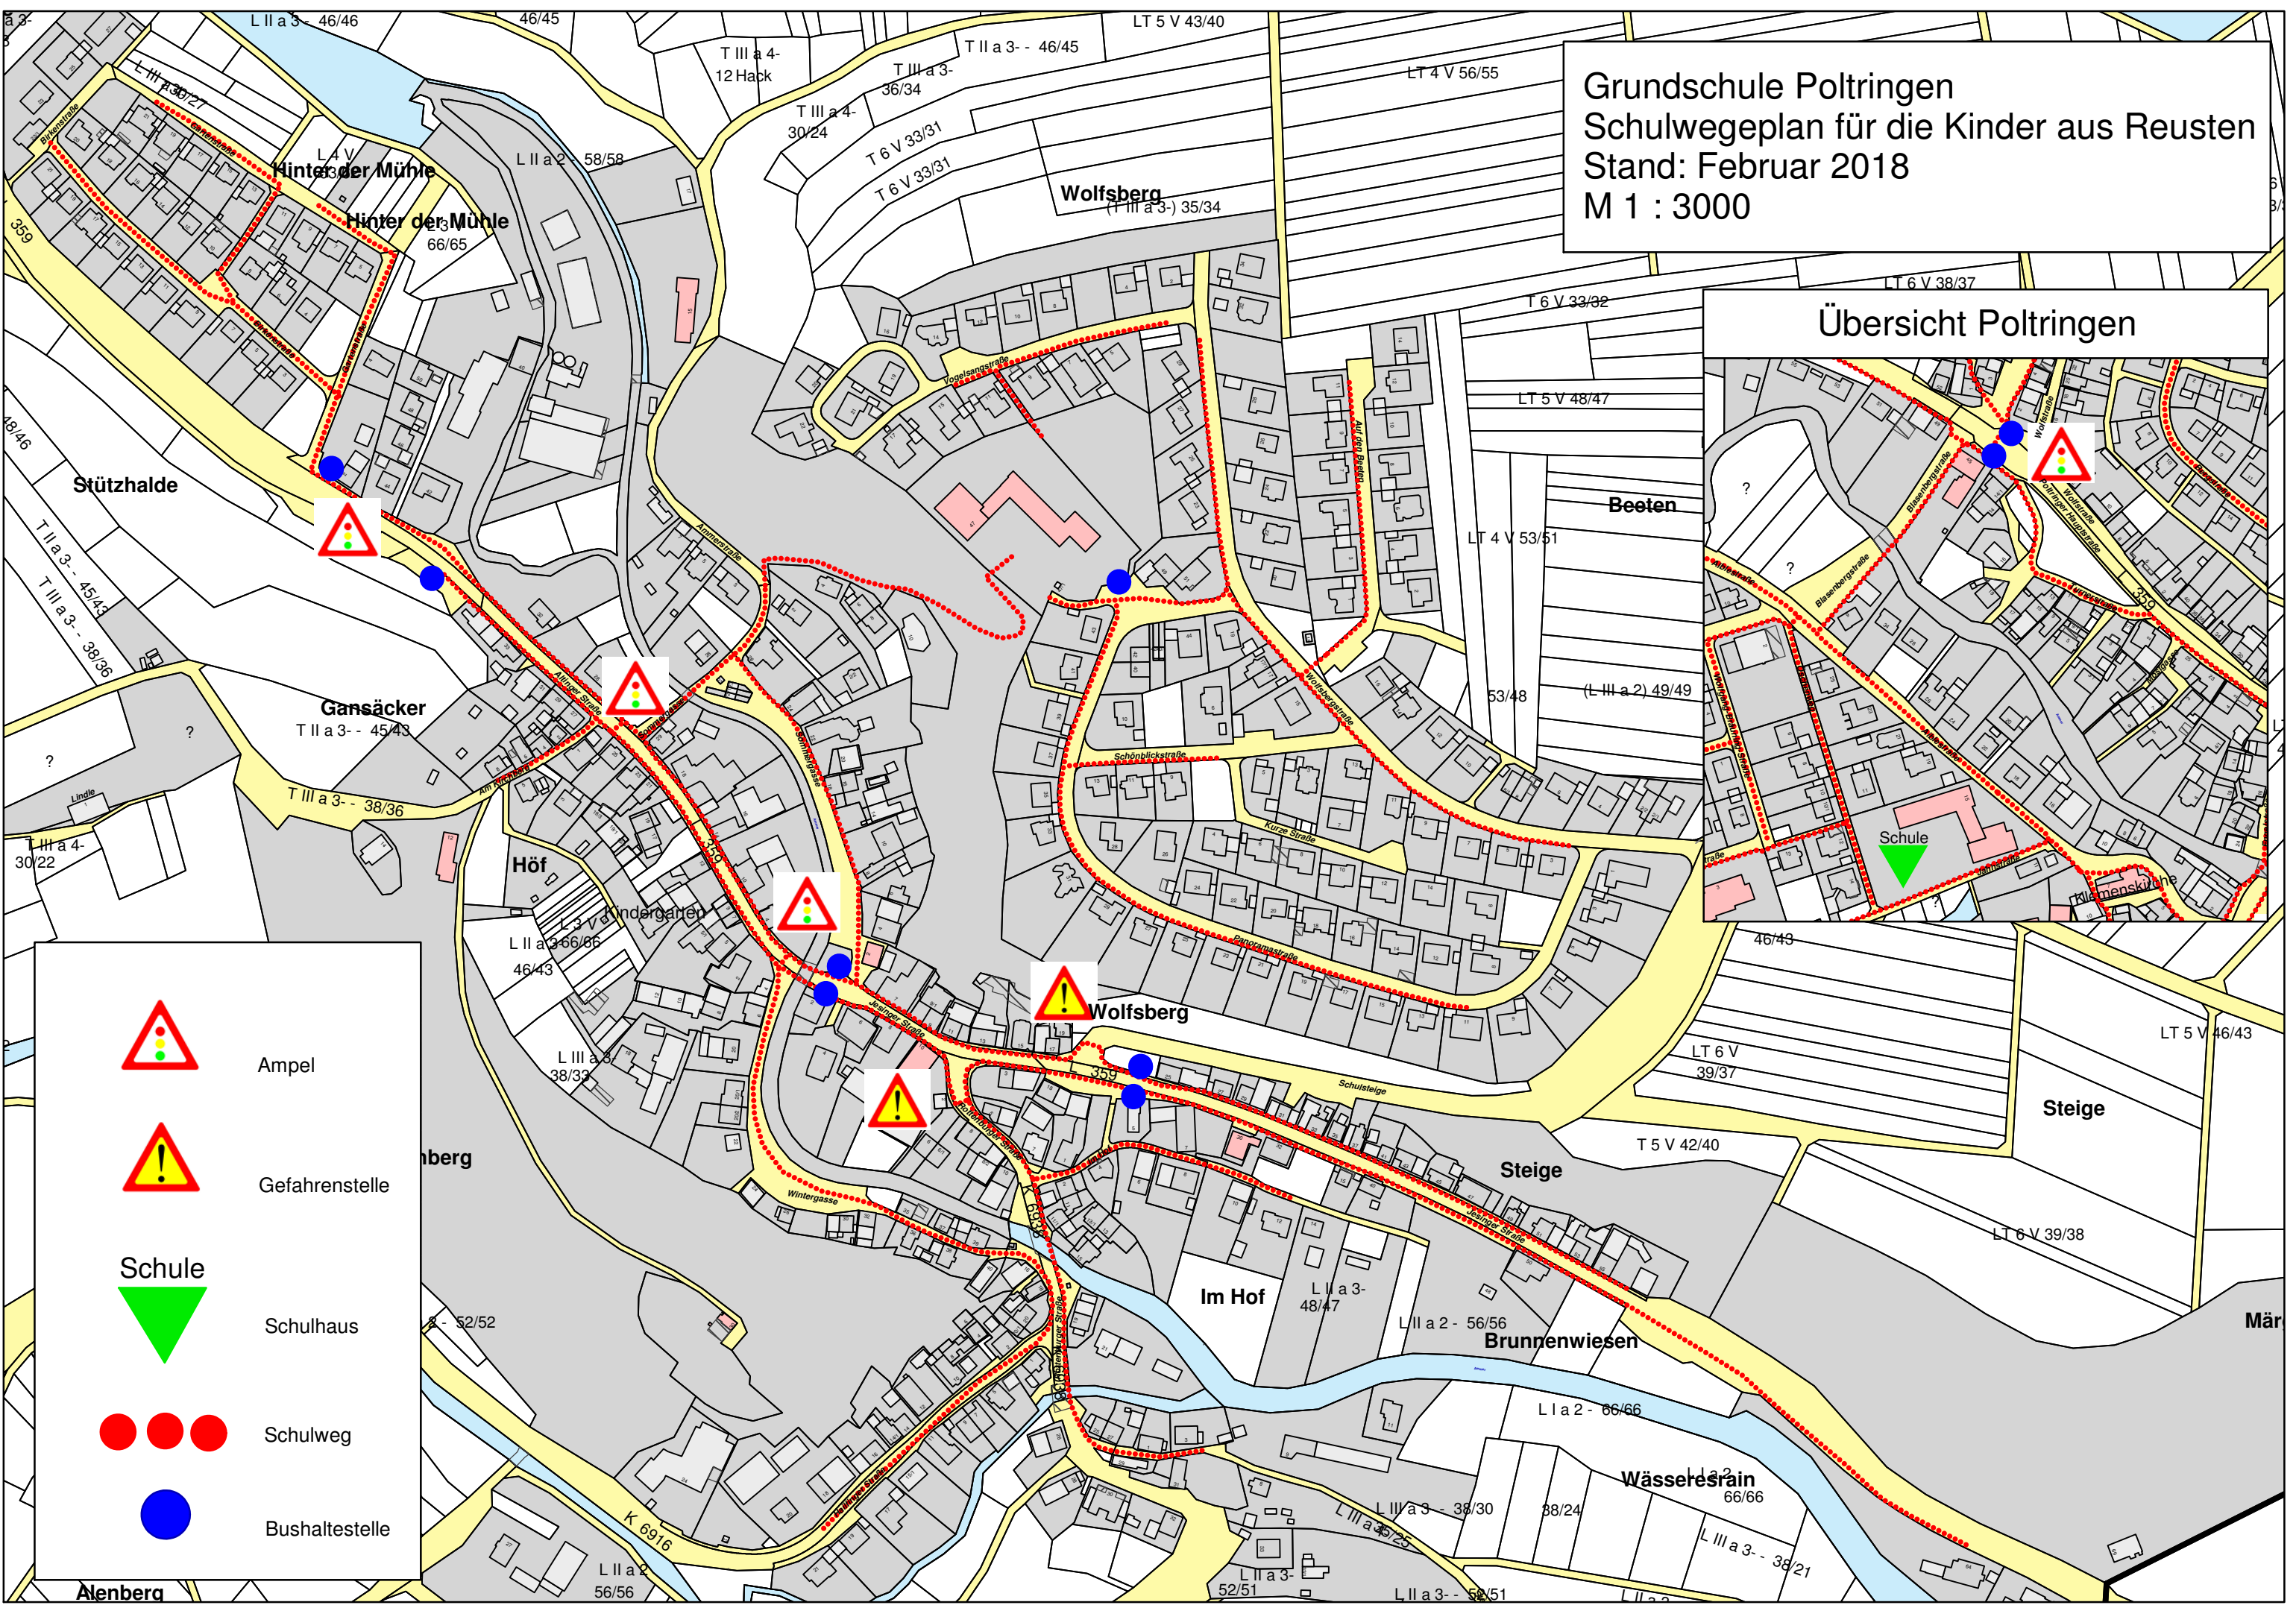

Grundschule Poltringen
 Schulwegeplan für die Kinder aus Reusten
 Stand: Februar 2018
 M 1 : 3000

Übersicht Poltringen

	Ampel
	Gefahrenstelle
	Schule
	Schulhaus
	Schulweg
	Bushaltestelle

Alenberg