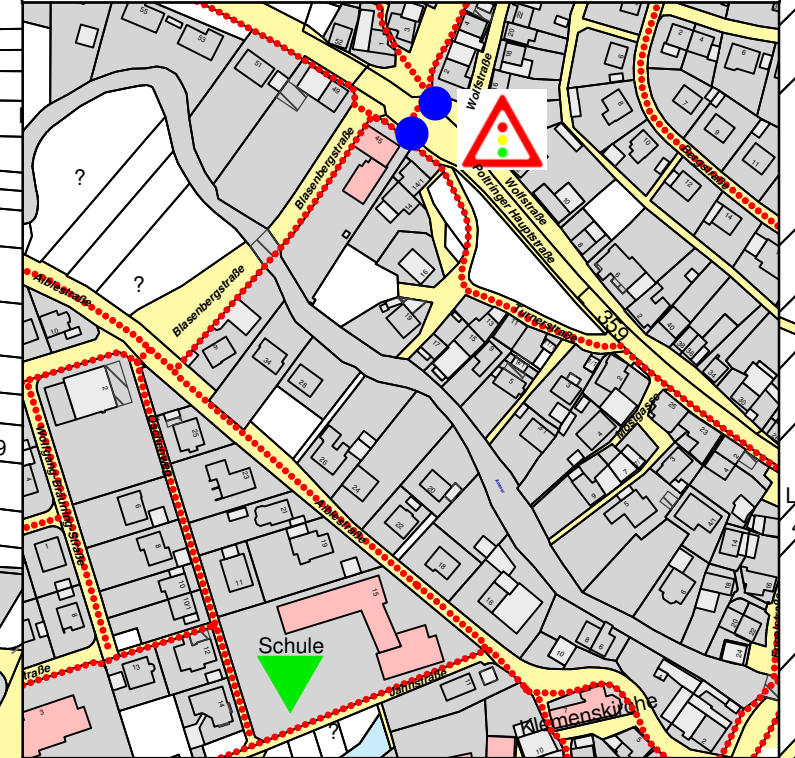

Grundschule Poltringen
 Schulwegeplan für die Kinder aus Reusten
 Stand: Februar 2018
 M 1 : 3000

Übersicht Poltringen

	Ampel
	Gefahrenstelle
	Schule
	Schulhaus
	Schulweg
	Bushaltestelle

Alenberg