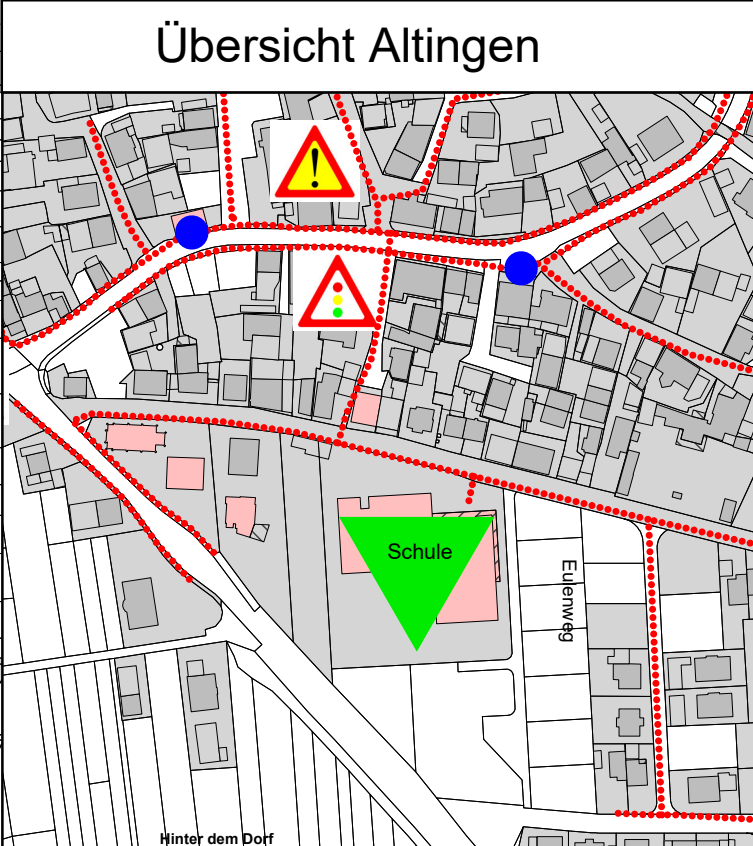

Grundschule Altingen
Schulwegeplan für die Kinder aus Reusten
Stand: Juli 2023
M 1 : 3000

Ampel

Gefahrenstelle

Schule

Schulweg

Bushaltestelle

This legend defines the symbols used on the map: a traffic light symbol for 'Ampel', a yellow warning triangle for 'Gefahrenstelle', a green triangle for 'Schule', a red dotted line for 'Schulweg', and a blue circle for 'Bushaltestelle'.