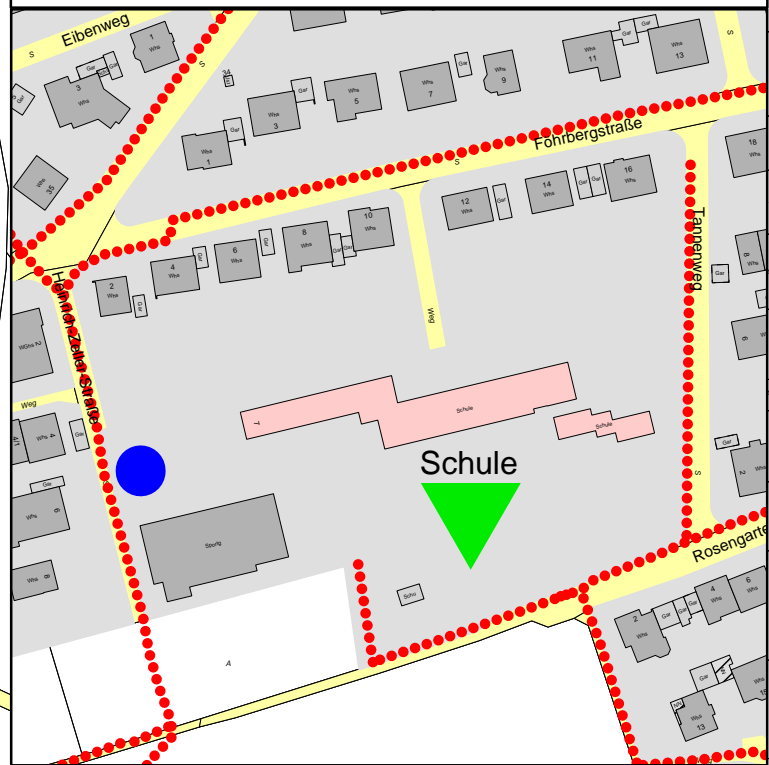

Schulwegeplan für die  
 Grundschule Breitenholz  
 Stand: Juni 2011  
 M 1 : 2000

Übersicht Entringen

	Schule	Schulhaus
	Gefahrenstelle	
	Schulweg	
	Bushaltestelle	