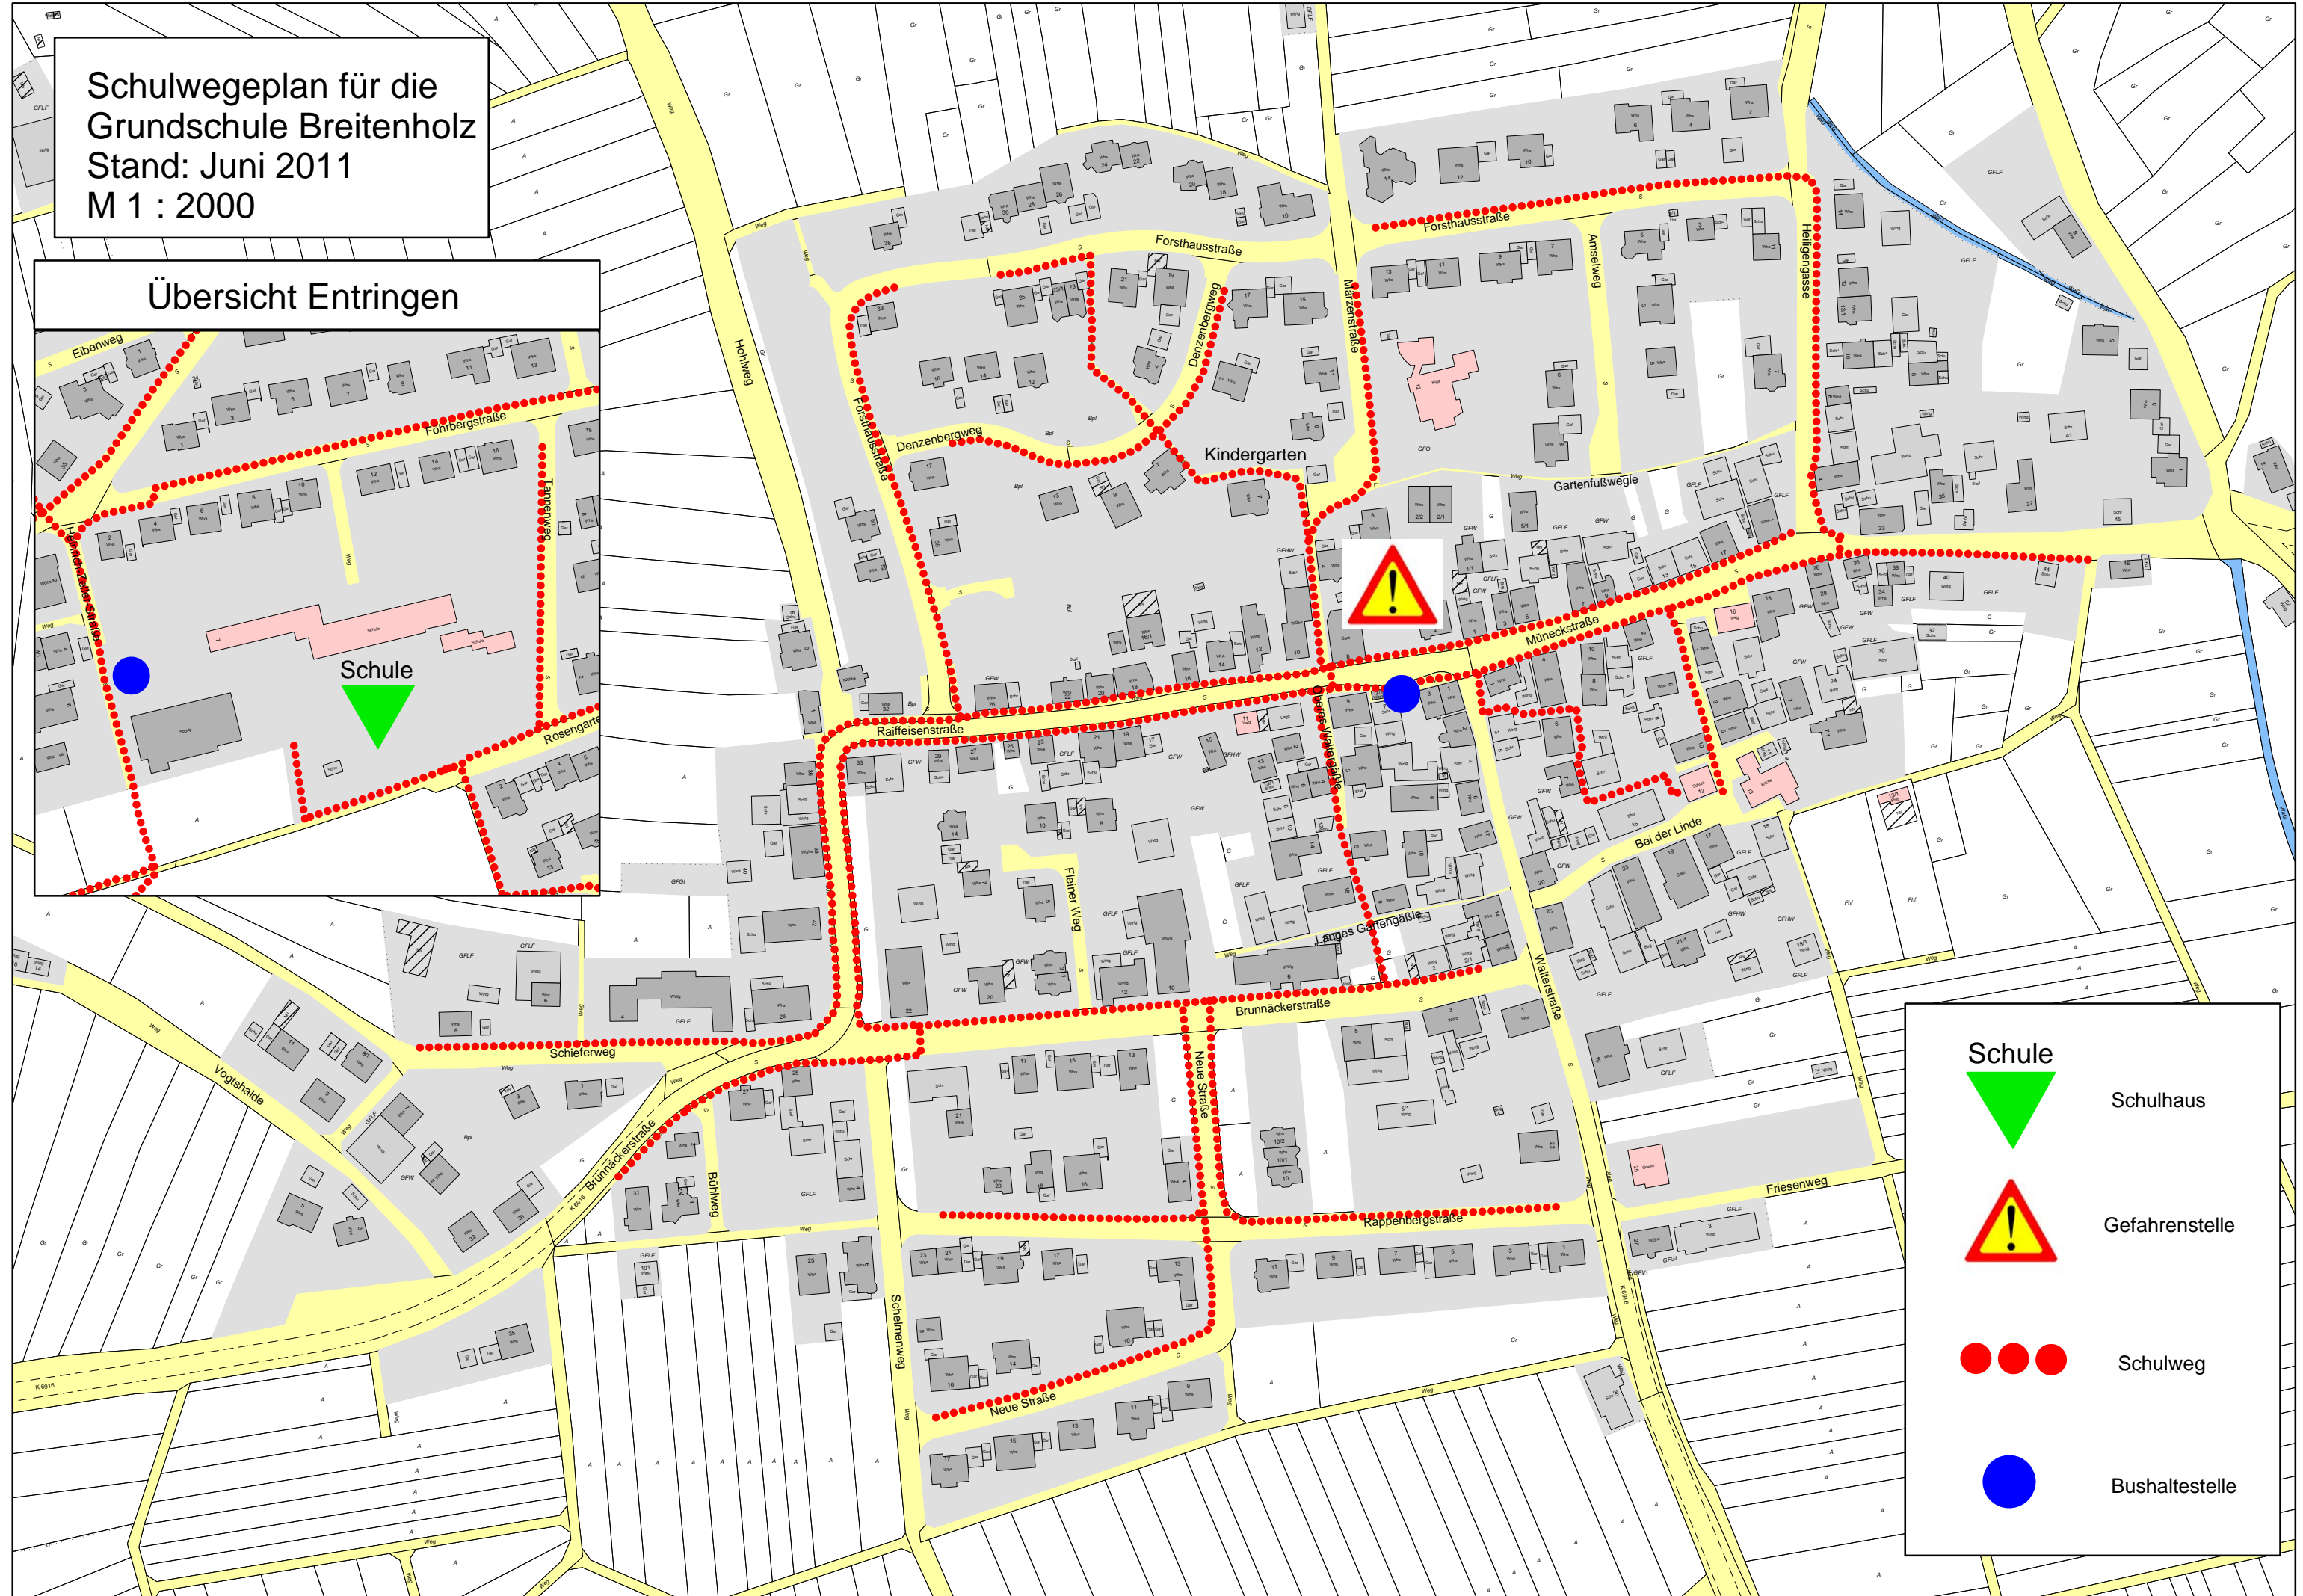

Schulwegeplan für die  
 Grundschule Breitenholz  
 Stand: Juni 2011  
 M 1 : 2000

Übersicht Entringen

	Schule	Schulhaus
	Gefahrenstelle	
	Schulweg	
	Bushaltestelle	