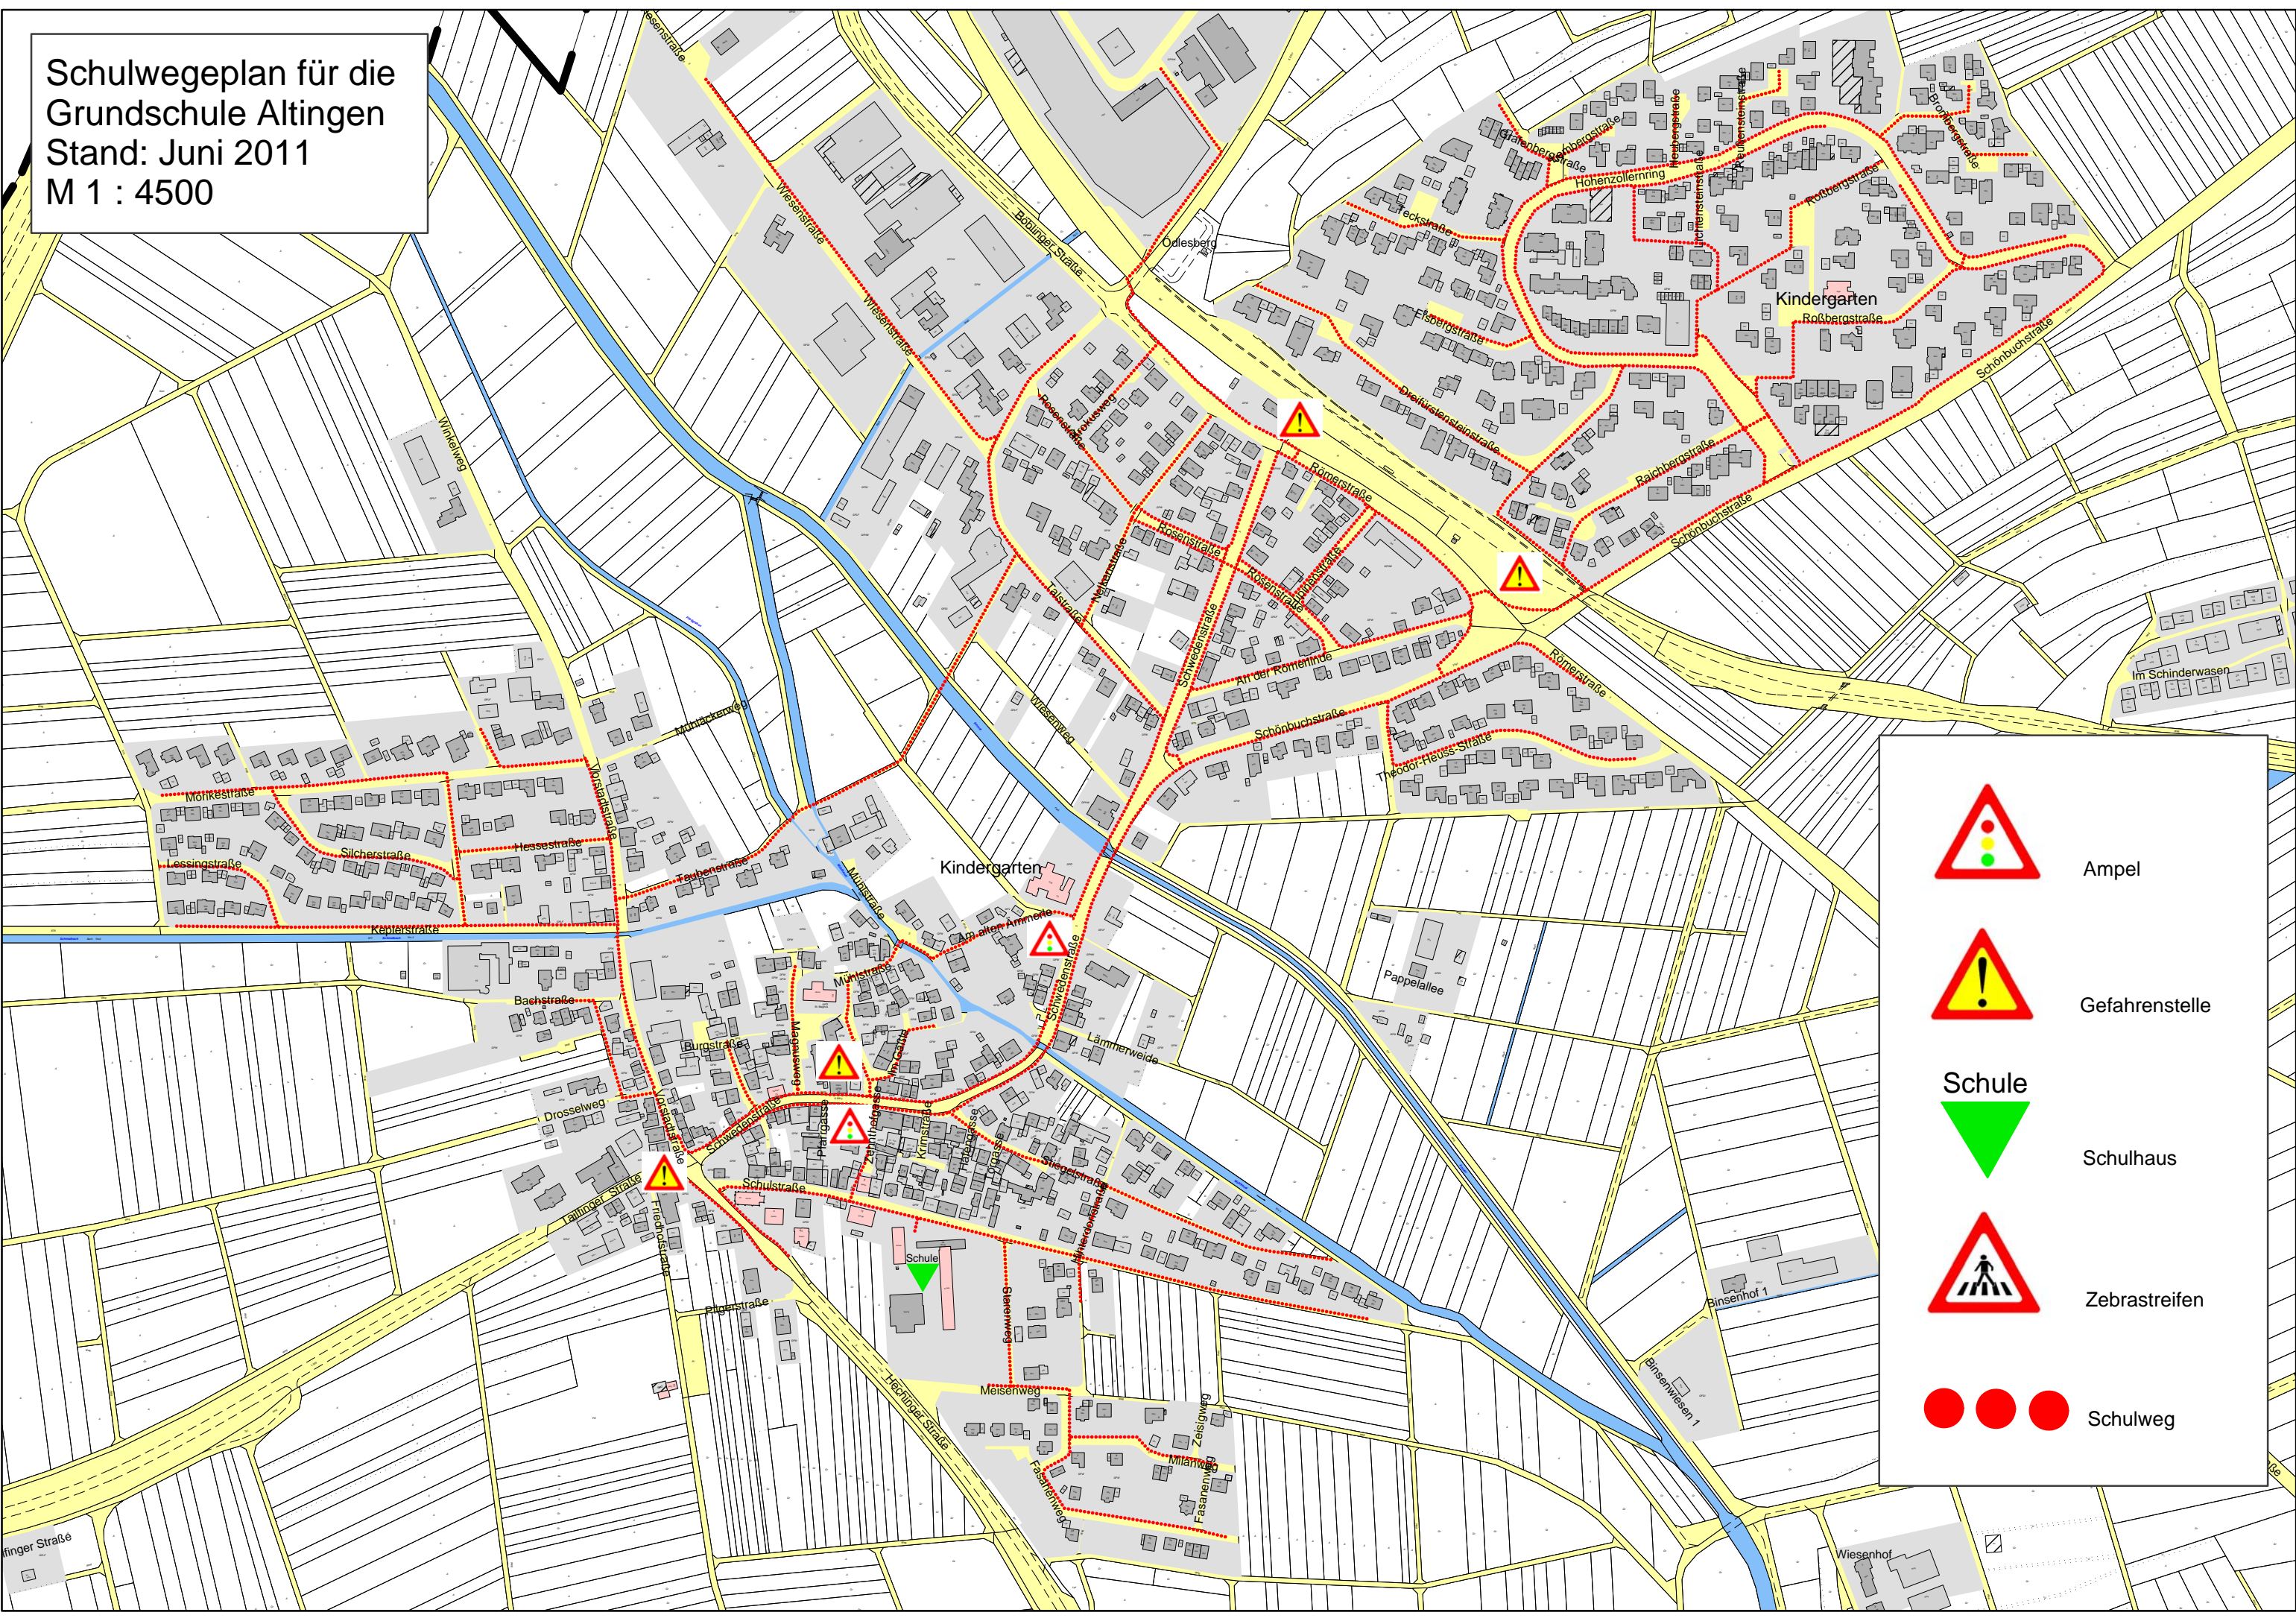

Schulwegeplan für die
 Grundschule Altingen
 Stand: Juni 2011
 M 1 : 4500

	Ampel
	Gefahrenstelle
	Schulhaus
	Zebrastreifen
	Schulweg