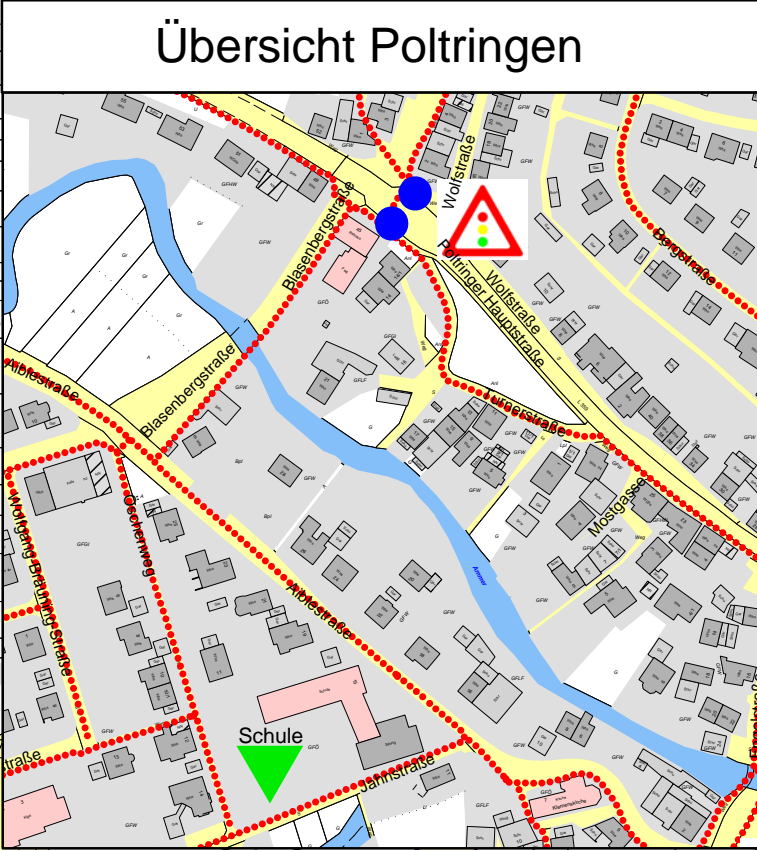

Schulwegeplan für die
 Grundschule Reusten
 Stand: Juni 2011
 M 1 : 3000

	Ampel
	Gefahrenstelle
	Schule
	Schulhaus
	Schulweg
	Bushaltestelle