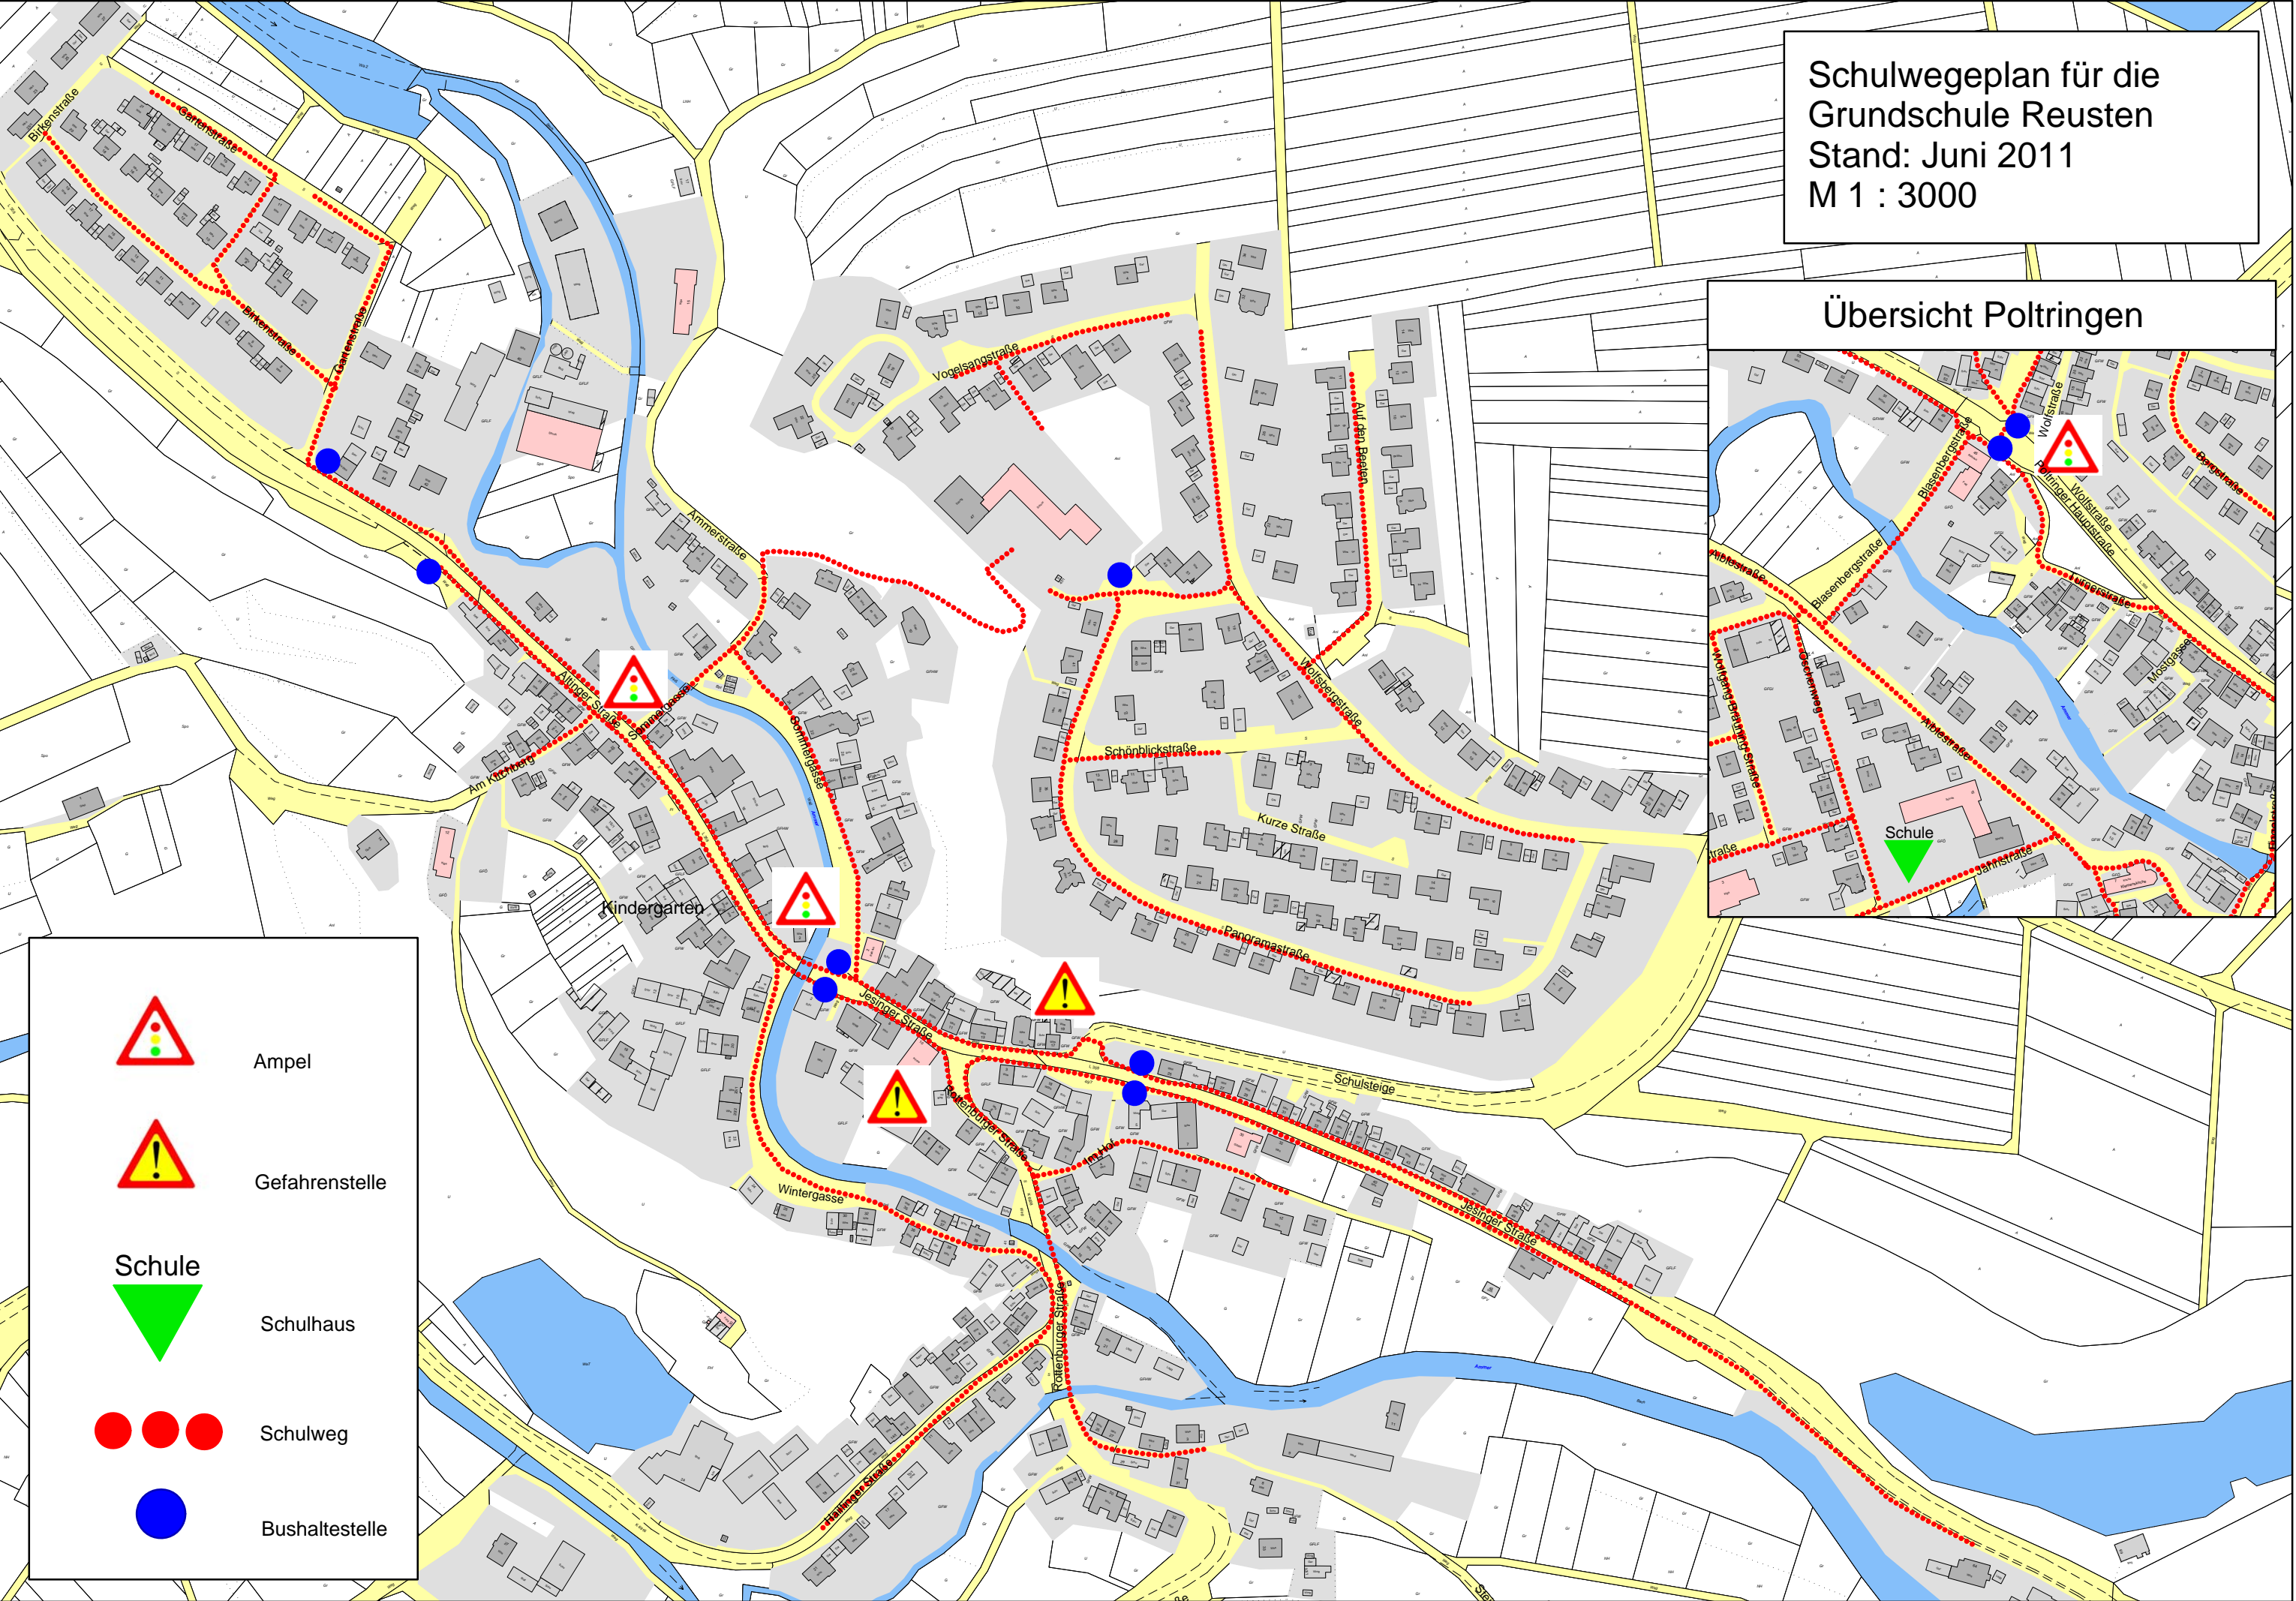

Schulwegeplan für die
 Grundschule Reusten
 Stand: Juni 2011
 M 1 : 3000

	Ampel
	Gefahrenstelle
	Schule
	Schulhaus
	Schulweg
	Bushaltestelle