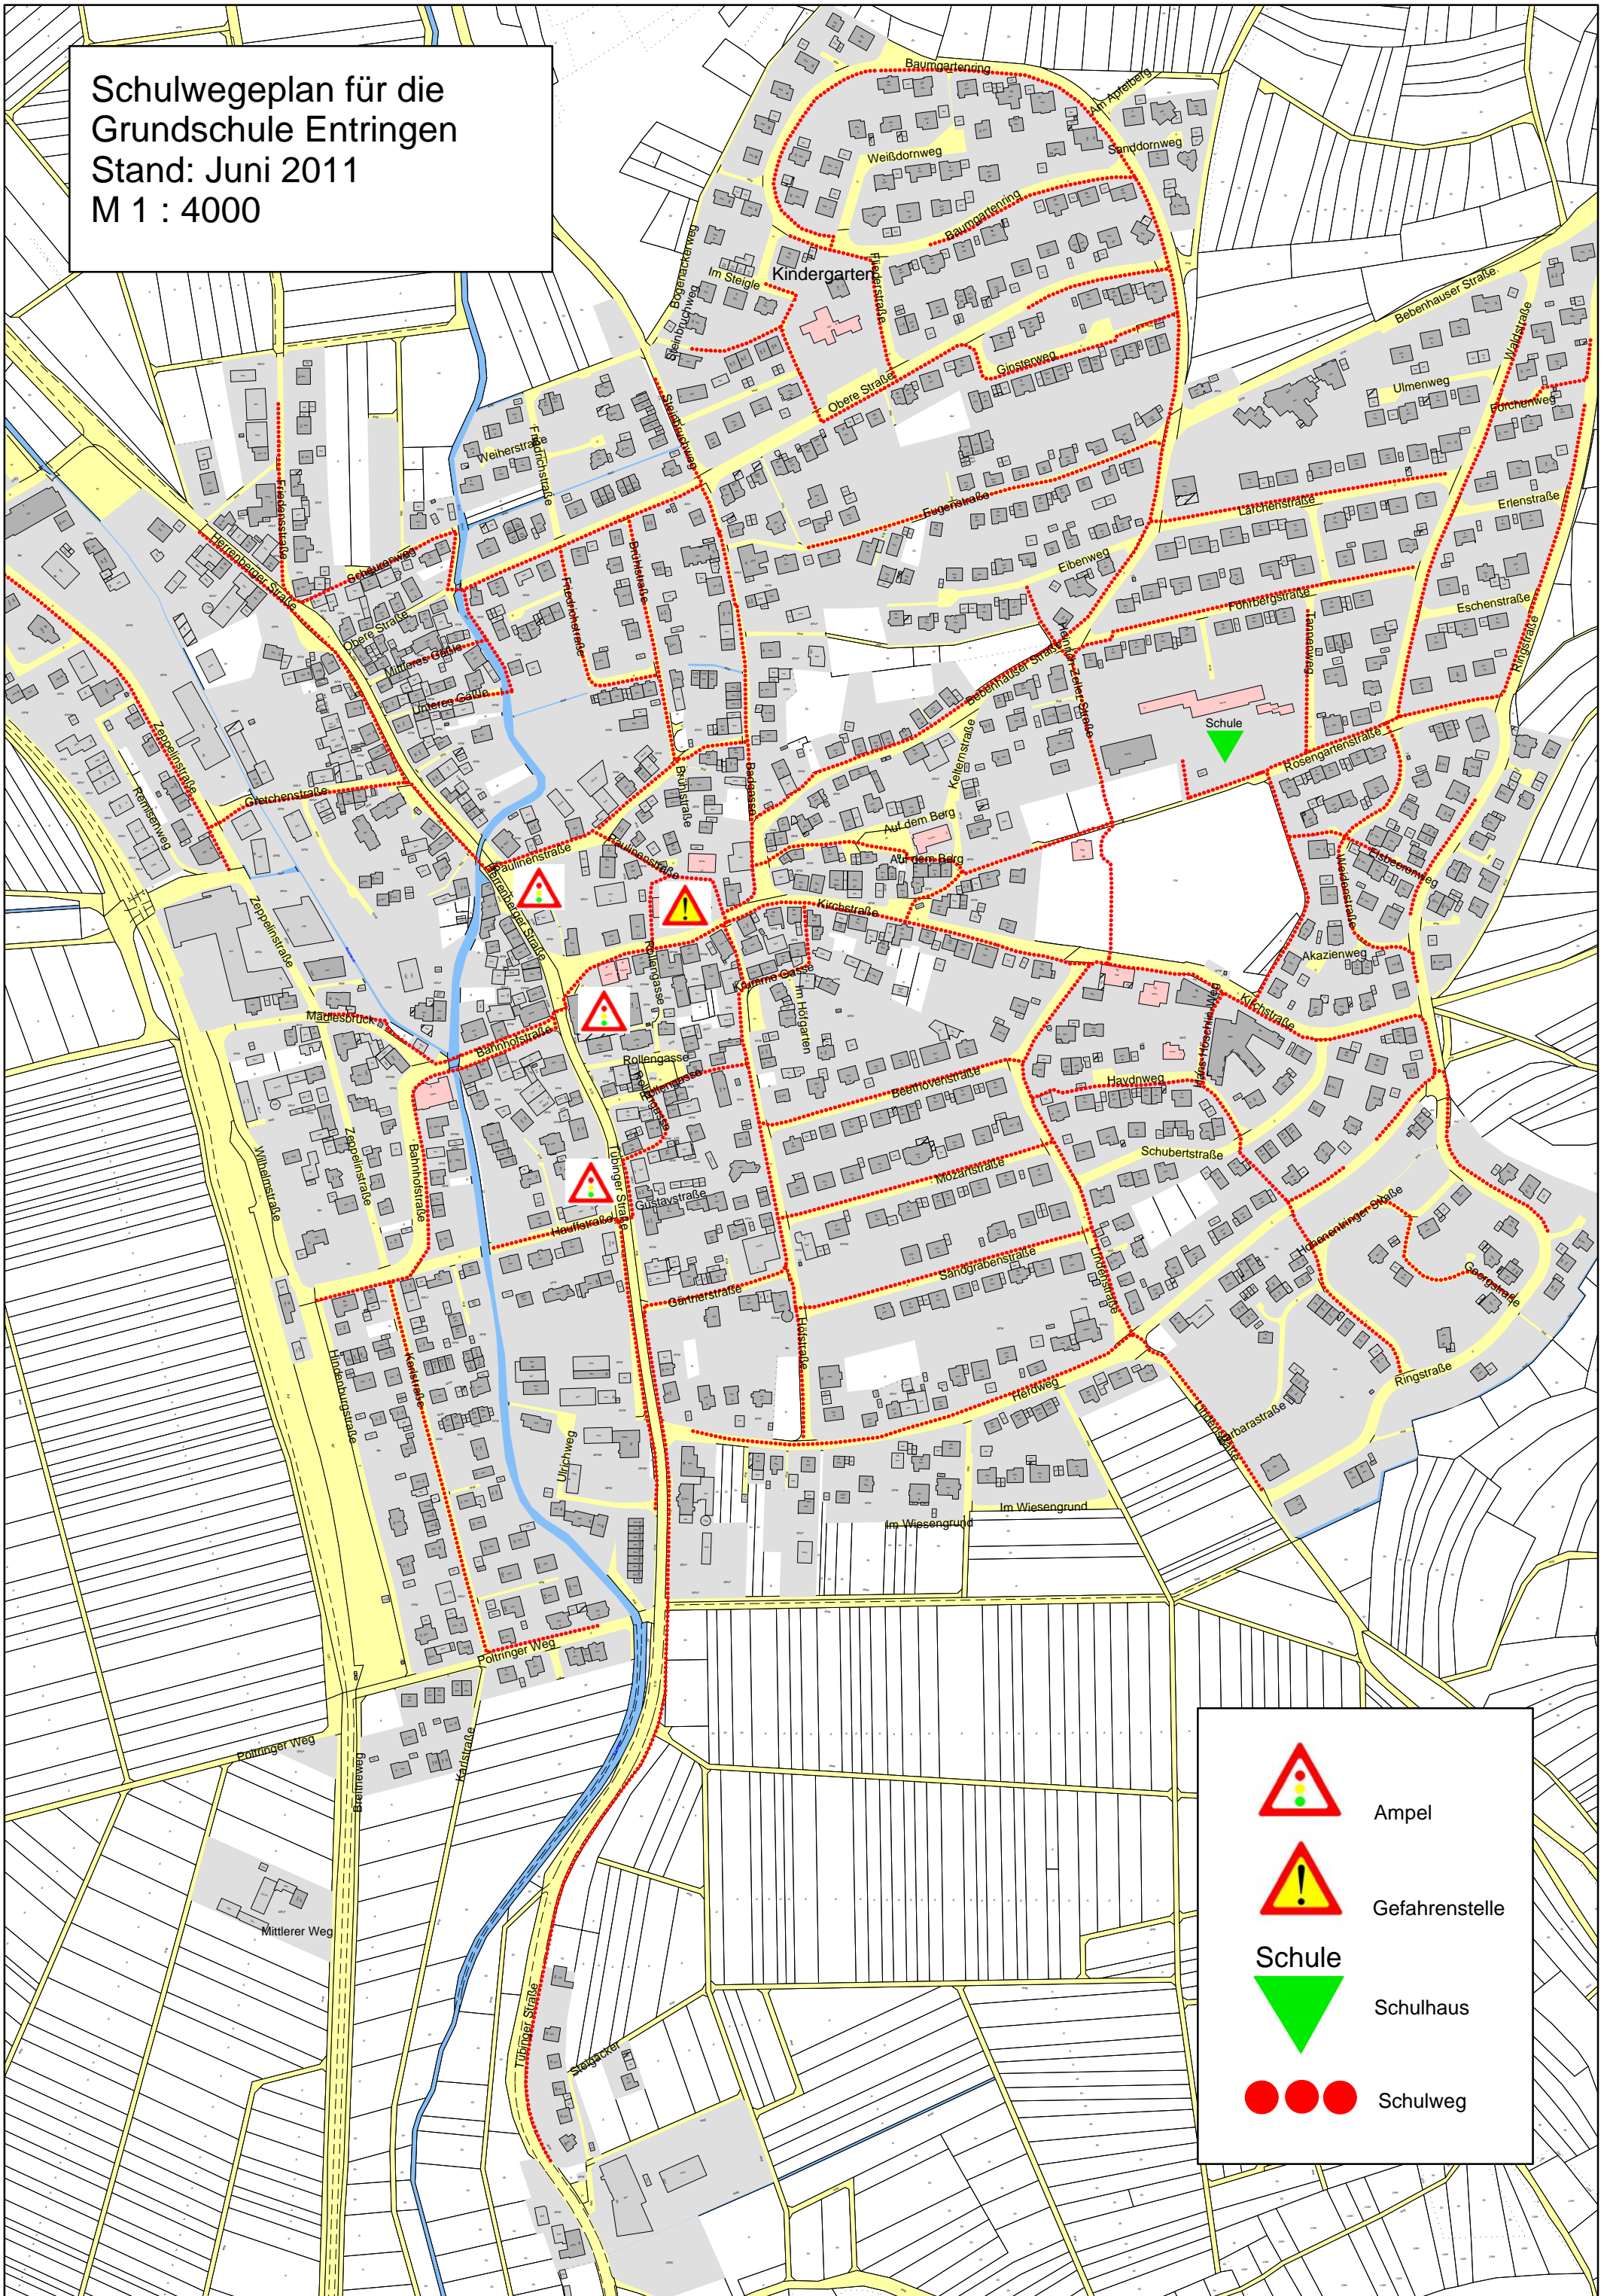

Schulwegeplan für die  
Grundschule Entringen  
Stand: Juni 2011  
M 1 : 4000

Ampel

Gefahrenstelle

Schule

Schulhaus

Schulweg